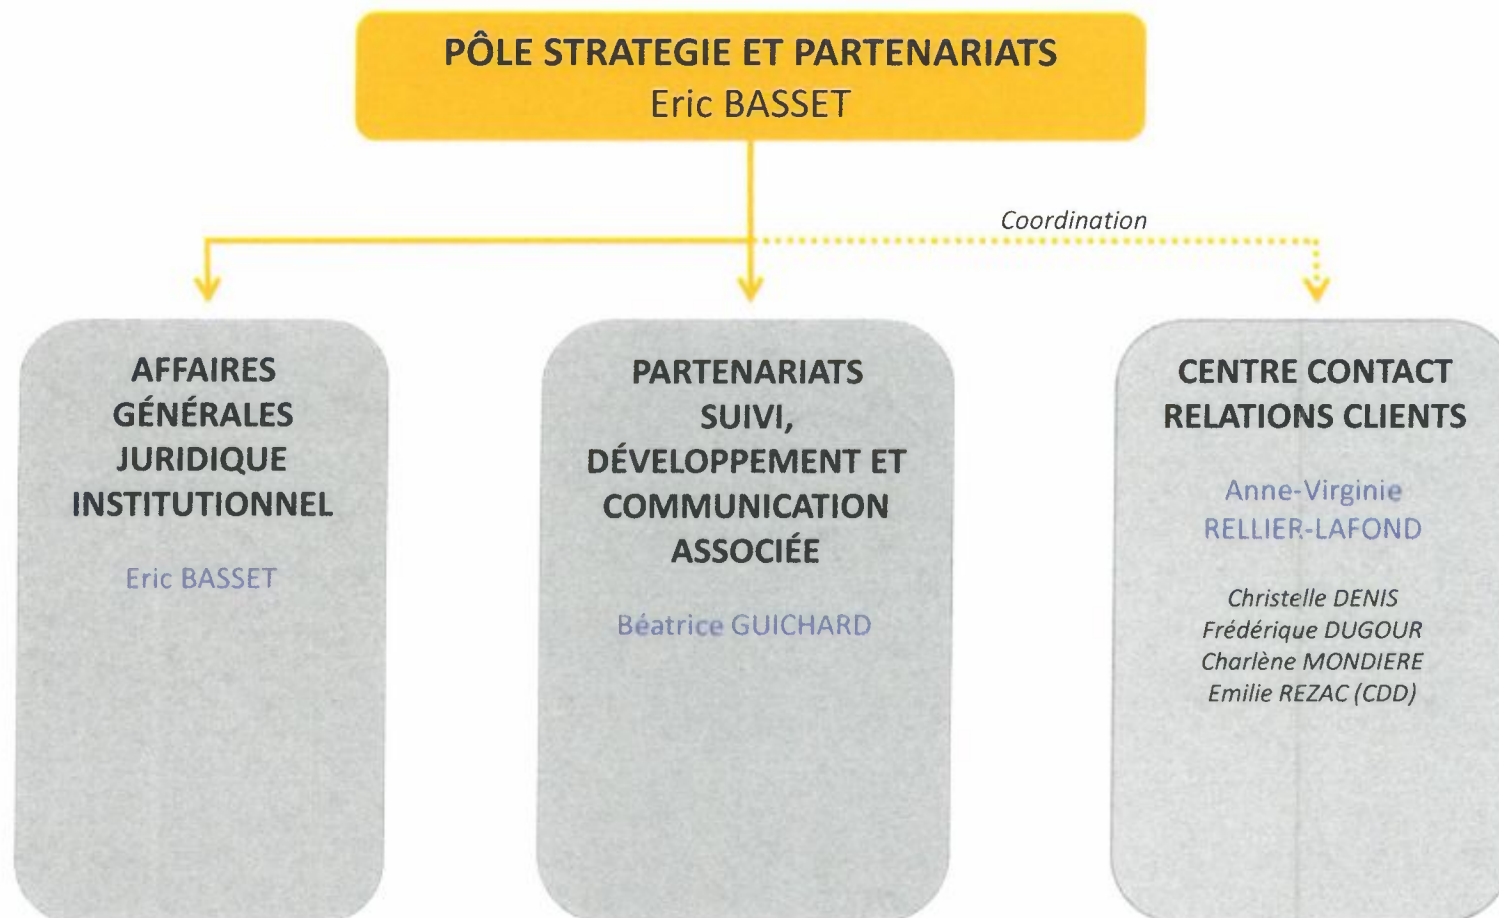

# Organigramme général CCI PUY-DE-DÔME

Septembre 2019- Clermont-Ferrand

ACCOMPAGNER LES

**ENTREPRISES**

DU PUY-DE-DÔME

VERS LES DÉFIS

ET LES OPPORTUNITÉS

DE LEUR TERRITOIRE.

**CCI NUMÉRIQUE,  
E-MARKETING,  
E-BUSINESS**

Cécile BULON

Sylvain PASCAL  
David PEREZ  
Karine ROYER

**PATRIMOINE IMMOBILIER  
MOYENS GÉNÉRAUX  
EQUIPEMENTS GÉRÉS/RIE**

Yves COGNET

Fernand DE FREITAS  
Elisabeth GRANGE  
Martine JOUBERT  
Géraldine MURAT  
Jessica ROYAT

**ADMINISTRATION  
FINANCES**

Jean-Louis  
DECOURSIERE

Sophie AZARD  
Sophie POUVREAU  
Céline VIVET

**PÔLE APPUI AUX ENTREPRISES**  
Alain BRASSEUR

**PÔLE DEVELOPPEMENT DES COMPETENCES ET EMPLOI**  
Natacha DENEQUE SALMONT